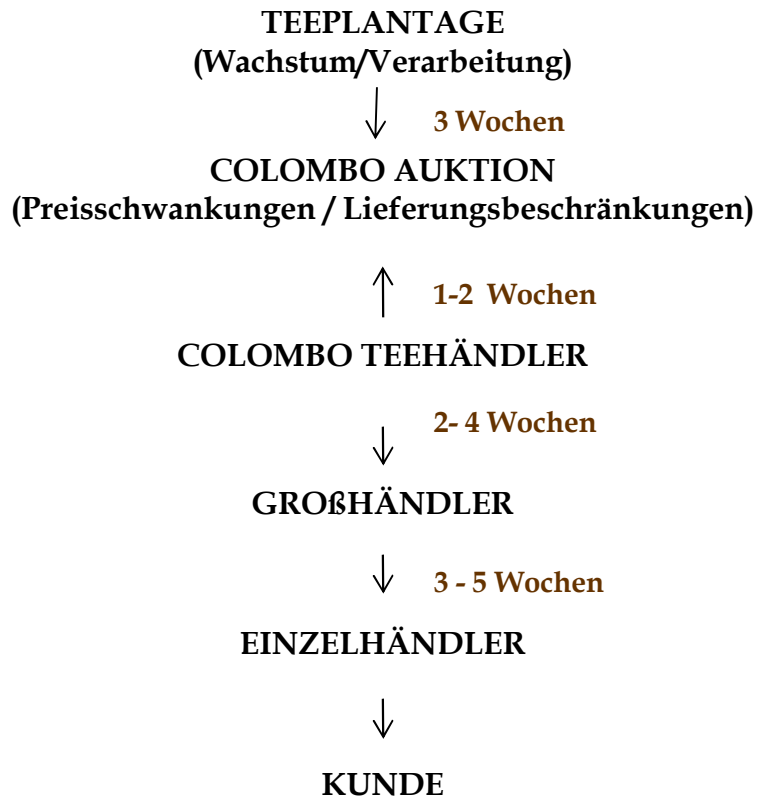

Unsere Kernkompetenz- Gartenfrisch aus der Plantage

Standard Verarbeitungs - Model in Sri Lanka

Unser "Plantagen - Direkt" Model

TEEPLANTAGE
(Wachstum / Verarbeitung / Verpackung)

Kunde gartenfrischer, ungemischter, reiner Ceylon Tee kommt zu Ihnen in der kürzest möglichen Zeit

ESTD 1841
PUSSELLAWA
PREMIUM VALLEY OF CEYLON TEA

ESTD 1885
MATURATA
HEARTLAND OF CEYLON TEA